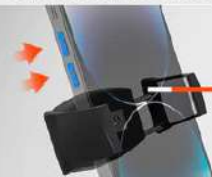

## Agarre con resorte

Sujeta fácilmente tu teléfono con una sola mano gracias a nuestro mecanismo de resorte, asegurando un ajuste perfecto en todo momento.

## Ranuras antideslizantes

Diseñado para adaptarse a cualquier teléfono, con funda o sin ella, las ranuras de goma de nuestro soporte garantizan una sujeción estable y segura en todas las condiciones.

## Diseño de fácil acceso

Nuestro diseño minimalista mantiene accesibles todos los puertos y cables del teléfono, para que puedas cargarlo y conectarlo sin problemas.

## Soporte universal para teléfono

- Fácil manejo con una sola mano
- No obstruye los botones ni el puerto de carga
- Sujeta los dispositivos con seguridad
- Diseño minimalista y compacto
- Se adapta a la mayoría de los teléfonos, con o sin funda