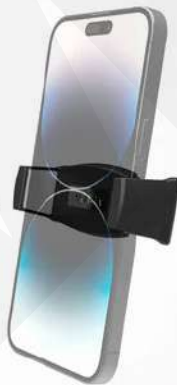

## Agarre con resorte

Sujeta fácilmente tu teléfono con una sola mano gracias a nuestro mecanismo de resorte, asegurando un ajuste perfecto en todo momento.

## Ranuras antideslizantes

Diseñado para adaptarse a cualquier teléfono, con funda o sin ella, las ranuras de goma de nuestro soporte garantizan una sujeción estable y segura en todas las condiciones.

## Diseño de fácil acceso

Nuestro diseño minimalista mantiene accesibles todos los puertos y cables del teléfono, para que puedas cargarlo y conectarlo sin problemas.

Compatible con la mayoría de celulares

6 — a — 9 Centímetros de ancho

Soporte acolchado con resorte que sujeta el teléfono con seguridad

SKU	MG531
Compatible Celulares:	3.9" Pulg
Celulares:	iPhone 13, 13 Pro, 13 Pro Max, 12, 12 Pro, 12 Pro Max, iPhone 11, 11 Pro, 11 Pro Max, XS, XS Max, XR, X, 8 Plus, 8, 7, 7 Plus, 6 Plus, 6, Galaxy S25 Ultra, S25+, S25, S24 Ultra, S24+, S24, S23, S21+, S21, S20 Ultra, S20+, S20, S10, S10e, S10+, S9, S9+, S8, S8+, S7, S6, Note 20 Ultra, Note 20, Note 10+, Note 10, Note 9, Note 8. Galaxy Z Flip (solo plegado) 5/4/3; Google Pixel 9 Pro/Pro XL, Pixel 8 Pro/8/7/6/5; LG Nexus 5X/G7/G6/G5; Motorola Moto C/Moto E/Moto G 5G y más.
Rotación:	360°
Diámetro abrazadera:	12~40mm
Material:	Plástico
Color:	Negro
Instalación:	Abrazadera