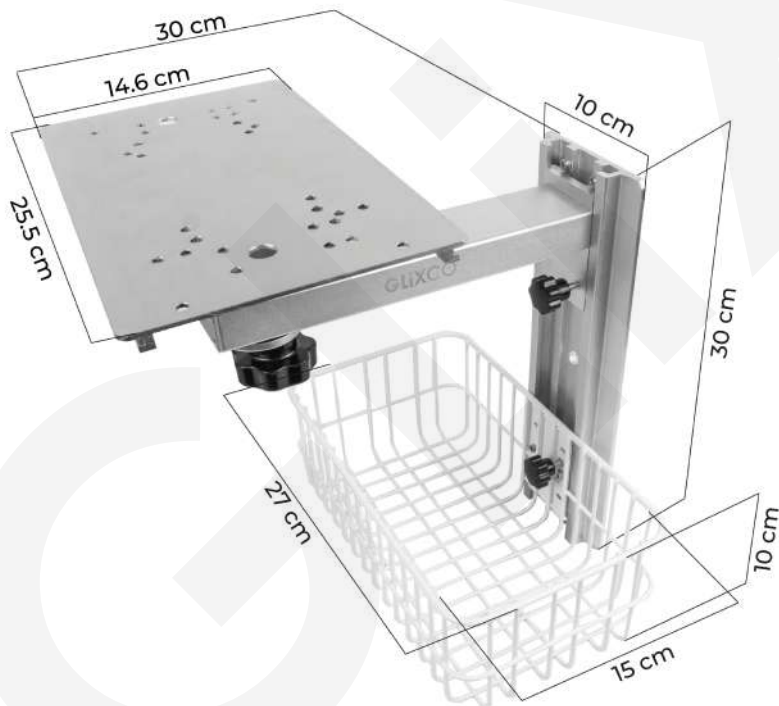

MED23/MED24

Perilla giratoria para inclinación

Altura regulable

SKU MED23/MED24

Compatible Monitores:	Multiparametro
Dimensión Placa:	25.5x14.6 cm
Dimensión Canasta:	27x15x10 cm
Carga:	20 kg
Inclinación:	+5°~-12°
Giro:	+180°~-180°
Altura regulable:	30 cm
Perfil:	30 cm
Material:	Aluminio

Plano de agujeros del plato (mm)