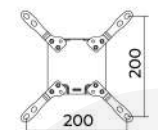

M92C024P

[24"-57"]

200X200

+90°~-90°

[27 KG]

+90°~-90°

+60°~-20°

Placa VESA de liberación rápida

SKU	M92C024P
Compatible TV:	24-57 Pulg
VESA Compatible:	75x75,100x100,100x200, 200x100,200x200mm
Carga:	27 kg (Por pantalla)
Inclinación:	+60°~-20°
Giro:	+90°~-90°
Rotación:	+90°~-90°
Brazo extendido:	550mm
Altura del poste:	485mm
Material:	Acero,Aluminio,Plástico
Perno pasante (Espesor):	1~4 cm
Material:	Acero
Acabado Superficial:	Recubrimiento de Polvo
Color:	Blanco
Instalación:	Ojal, abrazadera
Espeor del Escritorio:	Abrazadera: 10~50mm Ojal: 10~50mm
Gestión de cables:	Si