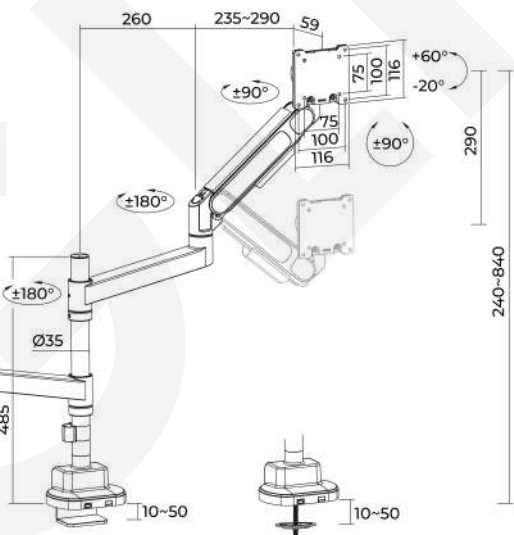

M92C024P

[24"-57"]

200X200

+90°~-90°

[27 KG]

+90°~-90°

+60°~-20°

Placa VESA de liberación rápida

SKU	M92C024P
Compatible TV:	24-57 Pulg
VESA Compatible:	75x75,100x100,100x200, 200x100,200x200mm
Carga:	27 kg (Por pantalla)
Inclinación:	+60°~-20°
Giro:	+90°~-90°
Rotación:	+90°~-90°
Brazo extendido:	550mm
Altura del poste:	485mm
Material:	Acero,Aluminio,Plástico
Perno pasante (Espesor):	1~4 cm
Material:	Acero
Acabado Superficial:	Recubrimiento de Polvo
Color:	Blanco
Instalación:	Ojal, abrazadera
Espeor del Escritorio:	Abrazadera: 10~50mm Ojal: 10~50mm
Gestión de cables:	Si