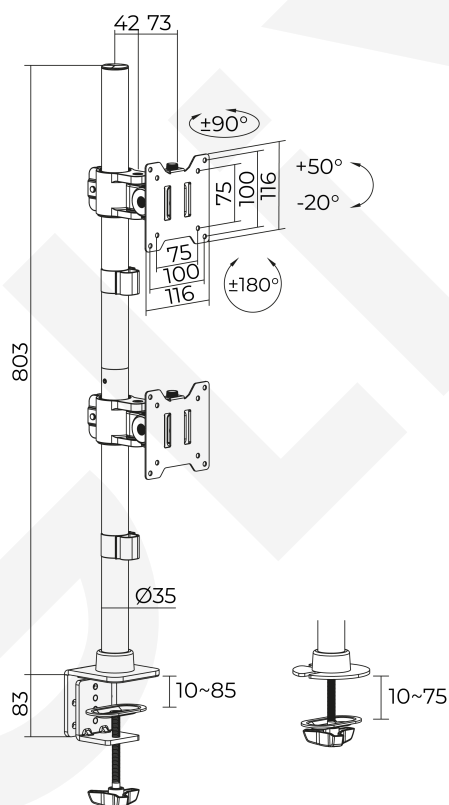

# M91C02V

[ 17"-49" ]

[ 20 KG ]

VESA  
75X75  
10X100

+180°~-180°

+90°~-90°

+50°~-20°

SKU	M91C02V
Compatible Monitores:	17-49 Pulg
VESA Compatible:	75x75,100x100mm
Carga:	20 kg (Por pantalla)
Giro:	+90°~-90°
Inclinación:	+50°~-20°
Rotación:	+180°~-180°
Altura del Tubo:	803mm
Espesor del Escritorio:	Abrazadera: 10~88mm Ojal: 10~75mm
Material:	Acero,Aluminio,Plástico
Acabado de la superficie:	Recubrimiento en polvo
Color:	Negro
Instalación:	Abrazadera, ojal
Gestión de cables:	Si