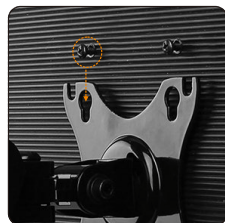

# M80B

[ 17"-32" ]

**VESA**  
75X75  
10X100

  
+180°~-180°

[ 2~9 KG ]

  
+90°~-90°

  
+70°~-45°

**Sistema Gas Spring - Hidráulico**

**Ranura VESA - forma pera**

**Calibración Spring**

SKU	M80B
Compatible Monitores:	17-32 Pulg
VESA Compatible:	75x75, 100x100mm
Carga:	2~9 kg
Giro:	+90°~-90°
Inclinación:	+70°~-45°
Rotación:	+180°~-180°
Brazo extendido:	45 cm
Espeor del Escritorio:	1~8.5 cm
Material:	Acero y Plástico
Acabado de la superficie:	Recubrimiento en polvo
Color:	Negro
Fijación:	Tipo Prensa o Perno Pasante
Gestión de cables:	Si