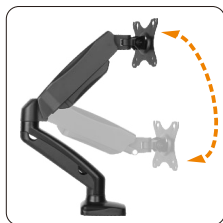

# M80B

[ 17"-32" ]

**VESA**  
75X75  
10X100

  
+180°~-180°

[ 2~9 KG ]

  
+90°~-90°

  
+70°~-45°

**Sistema Gas Spring - Hidráulico**

**Ranura VESA - forma pera**

**Calibración Spring**

SKU	M80B
Compatible Monitores:	17-32 Pulg
VESA Compatible:	75x75, 100x100mm
Carga:	2~9 kg
Giro:	+90°~-90°
Inclinación:	+70°~-45°
Rotación:	+180°~-180°
Brazo extendido:	45 cm
Espeor del Escritorio:	1~8.5 cm
Material:	Acero y Plástico
Acabado de la superficie:	Recubrimiento en polvo
Color:	Negro
Fijación:	Tipo Prensa o Perno Pasante
Gestión de cables:	Si