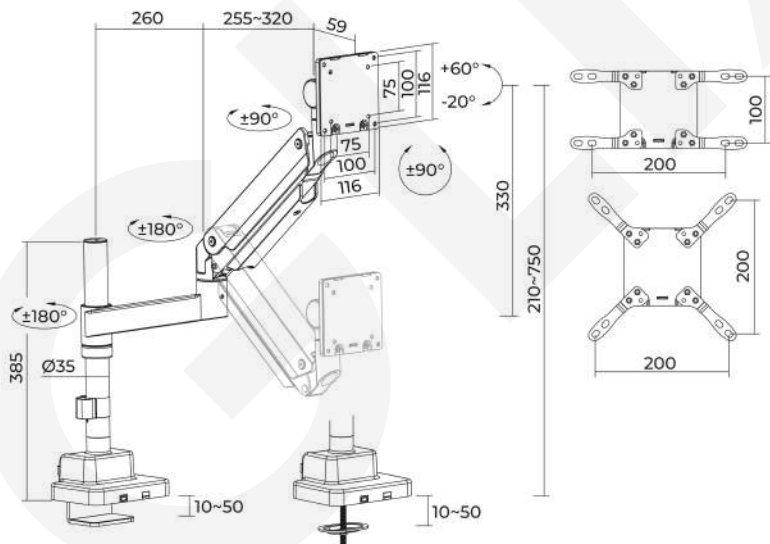

M57C012P

[24"-57"]

200X200

+90°~-90°

[27 KG]

+90°~-90°

+60°~-20°

Gestión de cables

Estructura de inclinación

Mecanismo de tensión de resorte

SKU	M57C012P
Compatible Monitores:	24-57 Pulg
VESA Compatible:	75x75,100x100,100x200, 200x100,200x200mm
Carga:	27 kg (Por pantalla)
Inclinación:	+60°~-20°
Giro:	+90°~-90°
Rotación:	+90°~-90°
Brazo extendido:	580mm
Altura del poste:	385mm
Fijación:	Abrazadera,Ojal
Espesor del Escritorio:	Abrazadera: 10~50mm Ojal: 10~50mm
Material:	Acero,Aluminio,Plástico
Acabado Superficial:	Recubrimiento de Polvo
Color:	Negro
Gestión de cables:	Si