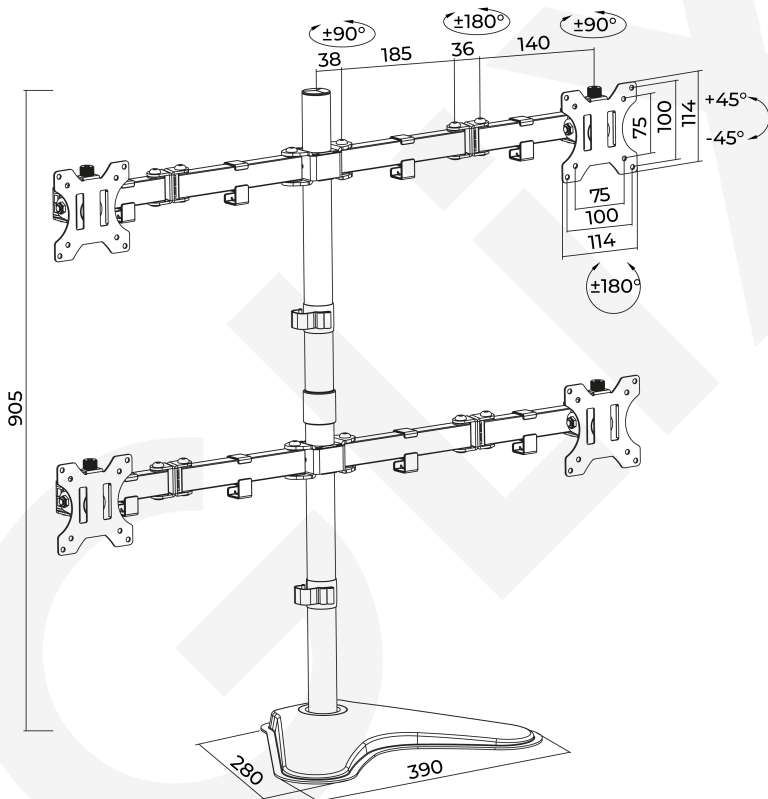

M4T048N

[13"-32"]

VESA
75X75
10X100

[]
+90°~-90°

[]
8 KG

[]
+180°~-180°

[]
+45°~-45°

SKU	M4T048N
Compatible Monitores:	13-32 Pulg
Dimensiones:	913x280x905 mm
VESA Compatible:	75x75, 100x100mm
Carga:	8 kg (Por pantalla)
Giro:	+90°~-90°
Inclinación:	+45°~-45°
Rotación:	+180°~-180°
Extensión del brazo:	399mm
Altura del poste:	905mm
Material:	Acero
Acabado de la superficie:	Recubrimiento en polvo
Color:	Negro
Fijación:	Encima del Escritorio
Gestión de cables:	Si