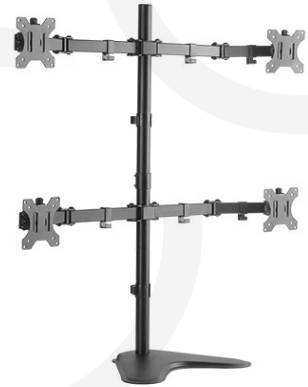

M4T048N

[13"-32"]

VESA
75X75
10X100

[]
+90°~-90°

[]
8 KG

[]
+180°~-180°

[]
+45°~-45°

SKU	M4T048N
Compatible Monitores:	13-32 Pulg
Dimensiones:	913x280x905 mm
VESA Compatible:	75x75, 100x100mm
Carga:	8 kg (Por pantalla)
Giro:	+90°~-90°
Inclinación:	+45°~-45°
Rotación:	+180°~-180°
Extensión del brazo:	399mm
Altura del poste:	905mm
Material:	Acero
Acabado de la superficie:	Recubrimiento en polvo
Color:	Negro
Fijación:	Encima del Escritorio
Gestión de cables:	Si