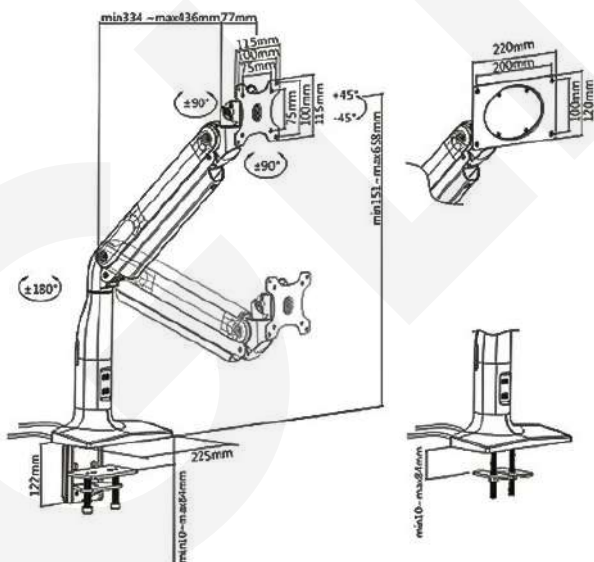

M43C011U

[17"-43"]

VESA
75X75 - 100X100
200X100

+90°~-90°

[18 KG]

+45°~-45°

+45°~-45°

Gestión de cables

Ajuste del Gas Spring

2 Puertos USB y Audio

SKU	M43C011U
Compatible Monitor:	17-43 Pulg
Dimensiones:	225x468x840mm
VESA Compatible:	75x75,100x100,200x100mm
Carga:	18 kg
Giro:	+90°~-90°
Inclinación:	+45°~-45°
Rotación:	+90°~-90°
Extensión del brazo:	436 mm
Espeor del Escritorio:	Abrazadera: 10~84mm Ojal: 10~84mm
Material:	Acero, Plástico, Aluminio
Acabado de la superficie:	Recubrimiento en polvo
Color:	Negro
Fijación:	Tipo Prensa y Perno Pasante
Color:	Negro
Puerto USB:	2 puertos USB 3.0
Gestión de cables:	Si