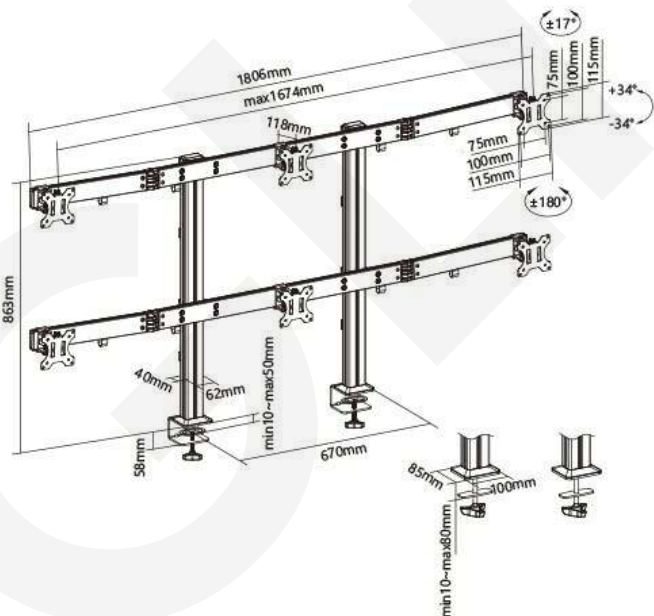

M38C06

[17"-32"]

VESA
75X75
10X100

+180°~-180°

[8 KG]

+17°~-17°

+34°~-34°

Gestión de cables

SKU	M38C06
Compatible TV:	17-32 Pulg
Dimensiones:	1784x198x1023mm
VESA Compatible:	75x75, 100x100mm
Carga:	8 kg (Por pantalla)
Giro:	+17°~-17°
Inclinación:	+34°~-34°
Rotación:	+180°~-180°
Altura del poste:	857mm
Espeor del Escritorio:	Tipo Prensa: 1~5 cm Perno Pasante: 1~ 8 cm
Color:	Gris
Material:	Acero, Plástico, Aluminio
Fijación:	Tipo Prensa y Perno Pasante
Gestión de cables:	Si