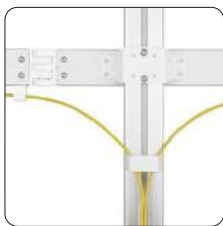

M38C06

[17"-32"]

VESA
75X75
10X100

+180°~-180°

[8 KG]

+17°~-17°

+34°~-34°

Gestión de cables

SKU	M38C06
Compatible TV:	17-32 Pulg
Dimensiones:	1784x198x1023mm
VESA Compatible:	75x75, 100x100mm
Carga:	8 kg (Por pantalla)
Giro:	+17°~-17°
Inclinación:	+34°~-34°
Rotación:	+180°~-180°
Altura del poste:	857mm
Espeor del Escritorio:	Tipo Prensa: 1~5 cm Perno Pasante: 1~ 8 cm
Color:	Gris
Material:	Acero, Plástico, Aluminio
Fijación:	Tipo Prensa y Perno Pasante
Gestión de cables:	Si