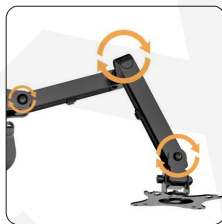

# M32

[ 17"-32" ]

VESA  
75X75  
10X100

+180°~-180°

[ 8 KG ]

+90°~-90°

+30°~-30°

Gestión de cables

Altura regulable

Brazo giratorio

SKU	M32
Compatible Monitores:	17-32 Pulg
Dimensiones:	498x450x117mm
VESA Compatible:	75x75,100x100mm
Carga:	8 kg
Giro:	+90°~-90°
Inclinación:	+30° ~- 30°
Rotación:	+180°~-180°
Extensión del brazo:	386mm
Altura del poste:	398mm
Espesor del Escritorio:	Tipo Prensa: 1~8 cm Perno Pasante: 1~4 cm
Material:	Aluminio, Plástico, Acero
Color:	Plata
Fijación:	Tipo Prensa o Perno Pasante
Gestión de cables:	Si