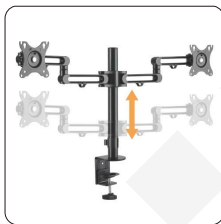

# M32

[ 17"-32" ]

VESA  
75X75  
10X100

+180°~-180°

[ 8 KG ]

+90°~-90°

+30°~-30°

Gestión de cables

Altura regulable

Brazo giratorio

SKU	M32
Compatible Monitores:	17-32 Pulg
Dimensiones:	498x450x117mm
VESA Compatible:	75x75,100x100mm
Carga:	8 kg
Giro:	+90°~-90°
Inclinación:	+30° ~- 30°
Rotación:	+180°~-180°
Extensión del brazo:	386mm
Altura del poste:	398mm
Espesor del Escritorio:	Tipo Prensa: 1~8 cm Perno Pasante: 1~4 cm
Material:	Aluminio, Plástico, Acero
Color:	Plata
Fijación:	Tipo Prensa o Perno Pasante
Gestión de cables:	Si