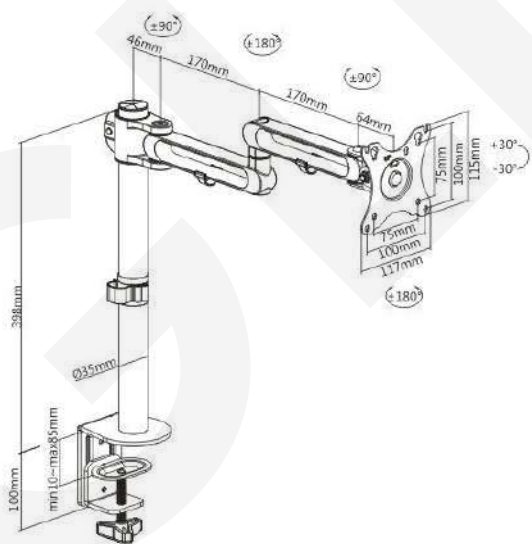

# M32

[ 17"-32" ]

VESA  
75X75  
10X100

+180°~-180°

[ 8 KG ]

+90°~-90°

+30°~-30°

Gestión de cables

Altura regulable

Brazo giratorio

SKU	M32
Compatible Monitores:	17-32 Pulg
Dimensiones:	498x450x117mm
VESA Compatible:	75x75,100x100mm
Carga:	8 kg
Giro:	+90°~-90°
Inclinación:	+30° ~- 30°
Rotación:	+180°~-180°
Extensión del brazo:	386mm
Altura del poste:	398mm
Espesor del Escritorio:	Tipo Prensa: 1~8 cm Perno Pasante: 1~4 cm
Material:	Aluminio, Plástico, Acero
Color:	Plata
Fijación:	Tipo Prensa o Perno Pasante
Gestión de cables:	Si