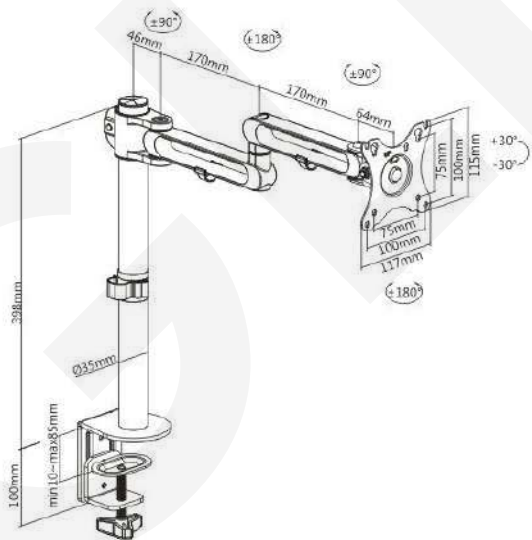

M32

[17"-32"]

VESA
75X75
10X100

+180°~-180°

[8 KG]

+90°~-90°

+30°~-30°

Gestión de cables

SKU	M32
Compatible Monitores:	17-32 Pulg
Dimensiones:	498x450x117mm
VESA Compatible:	75x75,100x100mm
Carga:	8 kg
Giro:	+90°~-90°
Inclinación:	+30° ~- 30°
Rotación:	+180°~-180°
Extensión del brazo:	404mm
Altura del poste:	398mm
Espesor del Escritorio:	Tipo Prensa: 1~8 cm Perno Pasante: 1~4 cm
Material:	Aluminio, Plástico, Acero
Color:	Plata
Fijación:	Tipo Prensa o Perno Pasante
Gestión de cables:	Si