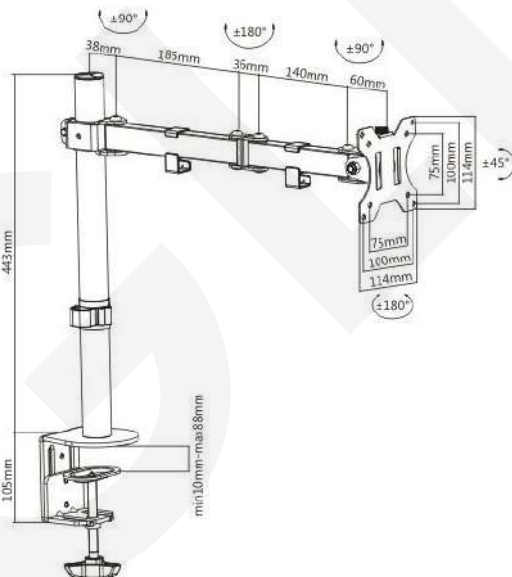

M30

[13"-32"]

VESA
75X75
10X100

+180°~-180°

[8 KG]

+180°~-180°

+45°~-45°

Gestión de cables

SKU	M30
Compatible TV:	13-32 Pulg
Dimensiones:	443x459x114mm
VESA Compatible:	75x75, 100x100mm
Carga:	8 kg
Giro:	+180°~-180°
Inclinación:	+45°~-45°
Rotación:	+180°~-180°
Extensión del brazo:	399mm
Altura del poste:	443mm
Grosor de escritorio:	Abrazadera: 10~88mm Ojal: 10~75mm
Ojal:	10~75mm
Material:	Acero, Plástico
Acabado de la superficie:	Recubrimiento en polvo
Color:	Negro
Fijación:	Tipo Prensa o Perno Pasante
Gestión de cables:	Si
Placa VESA de liberación rápida:	Si