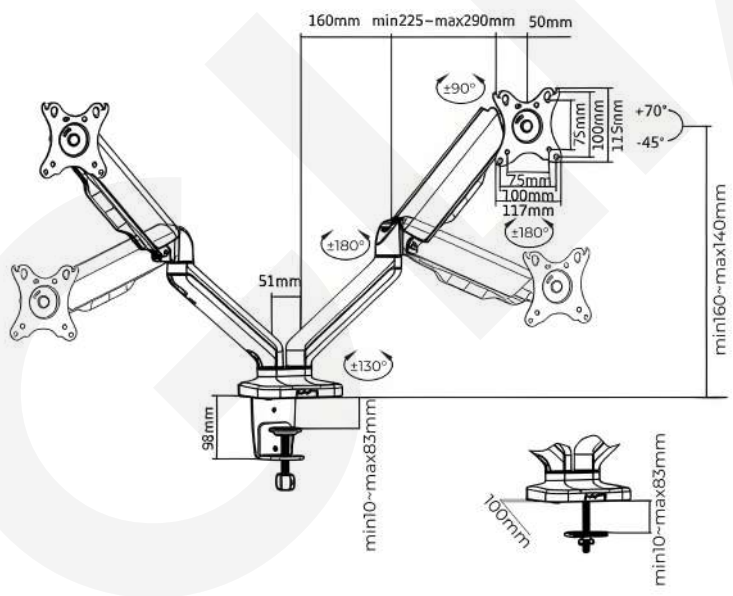

M280U

[17"-49"]

VESA
75X75
10X100

+180°~-180°

[20 KG]

+90°~-90°

+50°~-20°

Resorte de gas ajustable

Mecanismo de tensión de resorte

SKU	M280U
Compatible Monitores:	17-32 Pulg
VESA Compatible:	75x75,100x100mm
Carga:	9 kg (Por pantalla)
Giro:	+90°~-90°
Inclinación:	+45°~-45°
Rotación:	+180°~-180°
Altura regulable:	165~450mm
Brazo extendido:	440mm
Espesor del Escritorio:	10~80mm
Material:	Aluminio, Acero, Plástico
Acabado de la superficie:	Recubrimiento en polvo
Color:	Plateado y blanco
Fijación:	Tipo Prensa y Perno Pasante
Gestión de cables:	Si
Puerto USB:	Si, 2 puertos USB 3.0