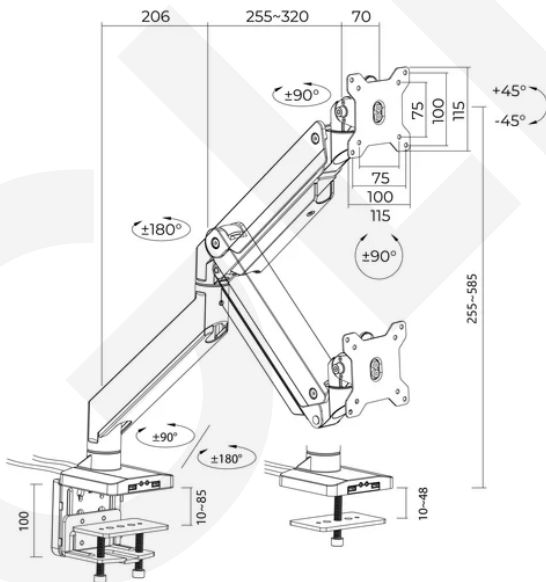

# M23C012U

[ 17"-35" ]

VESA  
75X75  
100X100

+90°~-90°

[ 15 KG ]

+90°~-90°

+45°~-45°

Gestión de cables

Resorte de gas ajustable

Tope de rotación de 180°

SKU	M23C012U
Compatible TV:	17-35 Pulg
VESA Compatible:	75x75, 100x100mm
Carga:	15 kg
Giro:	+90°~-90°
Inclinación:	+45°~-45°
Rotación:	+90°~-90°
Brazo extendido:	526mm
Espesor del Escritorio:	Prensa: 1~8.5 cm Perno Pasante: 1~4.8 cm
Material:	Aluminio, Acero, Plástico
Acabado de la superficie:	Recubrimiento en polvo
Color:	Negro
Fijación:	Tipo Prensa y Perno Pasante
Gestión de cables:	Si
Puerto USB y Audio:	Si