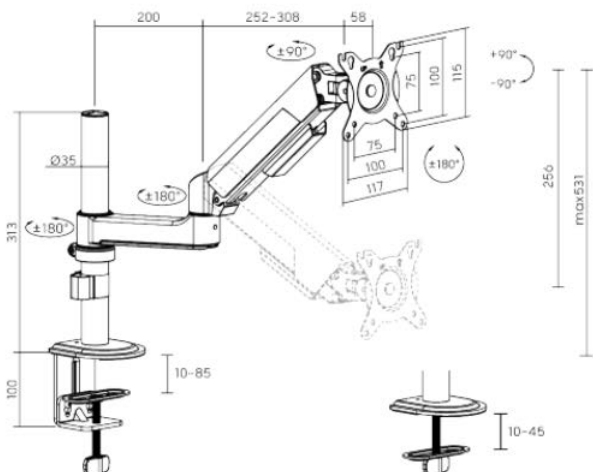

M17C012P

[17"-40"]

VESA
75X75
10X100

+180°~-180°

[12 KG]

+90°~-90°

+90°~-90°

Gestión de cables

SKU	M17C012P
Compatible Monitores:	17-40 Pulg
VESA Compatible:	75x75, 100x100mm
Carga:	12 kg (Plana) o 9 Kg (Curvo)
Giro:	+90°~-90°
Inclinación:	+90° ~- 90°
Rotación:	+180°~-180°
Brazo extendido:	50.8 cm
Altura del poste:	31 cm
Espesor del Escritorio:	Tipo Prensa: 1~8 cm Perno Pasante: 1~4 cm
Material:	Acero, Aluminio, Plástico
Color:	Negro
Fijación:	Tipo Prensa o Perno Pasante
Gestión de cables:	Sí