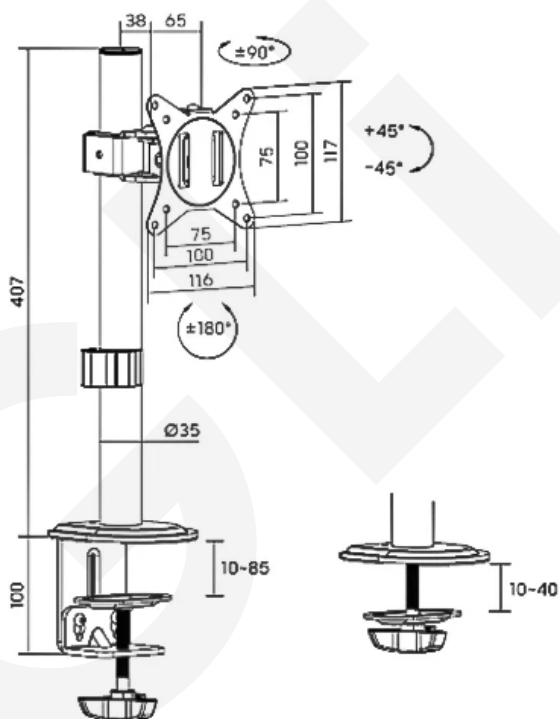

M15

[17"-32"]

[9 KG]

75X75
10X100

+180°~-180°

+90°~-90°

+35°~-35°

SKU	M15
Compatible TV:	17-32 Pulg
Dimensiones:	116x146x561mm
VESA Compatible:	75x75, 100x100mm
Carga:	9 kg
Giro:	+90°~-90°
Inclinación:	+35°~-35°
Rotación:	+180°~-180°
Perfil:	99~521 mm
Altura del poste:	40.7 cm
Abrazadera (Espesor):	1~8.5 cm
Perno pasante (Espesor):	1~4 cm
Material:	Acero
Acabado de la superficie:	Recubrimiento en polvo
Color:	Negro
Fijación:	Tipo Prensa o Perno Pasante
Gestión de cables:	Si