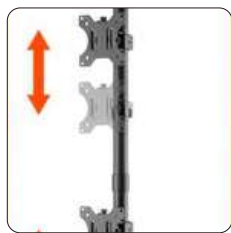

M12T02V

[13"-32"]

VESA
75X75
10X100

+180°~-180°

[8 KG]

+45°~-45°

+45°~-45°

Gestión de cables y ranuras para herramientas

Ajuste de altura independiente

Placa VESA desmontable

SKU	M12T02V
Compatible Monitores:	13-32 Pulg
VESA Compatible:	75x75,100x100mm
Carga:	8 kg (Por pantalla)
Giro:	+45°~-45°
Inclinación:	+45°~-45°
Rotación:	+180°~-180°
Altura del poste:	905mm
Material:	Acero
Acabado Superficial:	Recubrimiento de Polvo
Color:	Negro
Fijación:	Encima del Escritorio
Gestión de cables:	Si