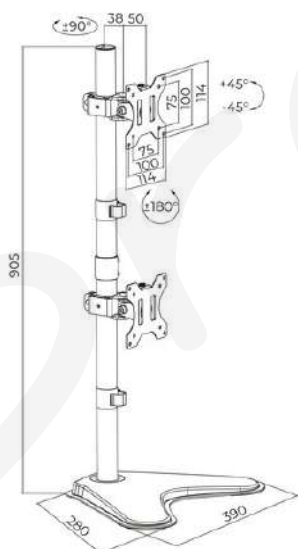

M12T02V

[13"-32"]

VESA
75X75
10X100

+180°~-180°

[8 KG]

+45°~-45°

+45°~-45°

Gestión de cables y ranuras para herramientas

Ajuste de altura independiente

Placa VESA desmontable

SKU	M12T02V
Compatible Monitores:	13-32 Pulg
VESA Compatible:	75x75,100x100mm
Carga:	8 kg (Por pantalla)
Giro:	+45°~-45°
Inclinación:	+45°~-45°
Rotación:	+180°~-180°
Altura del poste:	905mm
Material:	Acero
Acabado Superficial:	Recubrimiento de Polvo
Color:	Negro
Fijación:	Encima del Escritorio
Gestión de cables:	Si