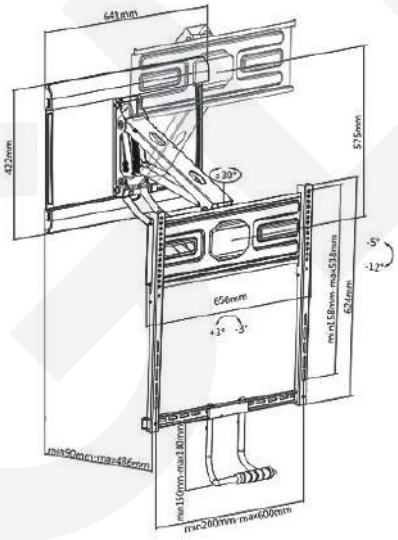

LPA53461

[43"-70"]

600X400

+3°~-3°

[35 KG]

+30°~-30°

+5°~-12°

Gestión cables

Item No. LPA53461

Compatible TV:	43-70 Pulg
Dimensiones:	572x650x915mm
VESA Compatible:	200x200,300x200,300x300, 400x200,400x300,400x400, 600x400mm
VESA Max:	600x400mm
VESA Min:	200x200mm
Carga:	35 kg
Inclinación:	-5°~-12°
Giro:	+30°~-30°
Nivel de pantalla:	+3°~-3°
Perfil:	90~486mm
Material:	Acero al Carbono, Plástico
Acabado de la superficie:	Recubrimiento en polvo
Color:	Negro mate
Instalación:	Pared de Concreto o Drywall Reforzado
Gestión de cables:	Si