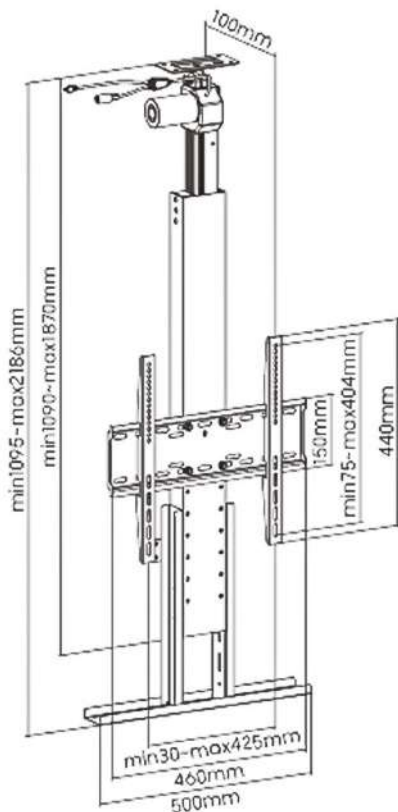

LP7844M

Item No.	LP7844M
Compatible TV:	32-55 Pulg
Dimensiones:	100x500x2186mm
VESA Compatible:	75x75,100x100,100x150,150x100, 100x200,200x100,150x50, 200x200,200x300,300x200, 200x400,400x200,300x300, 300x400,400x300,350x350, 400x400
VESA Max:	600x400mm
VESA Min:	200x200mm
Carga:	50 kg
Perfil:	100 mm
Altura Regulable:	1090~1870mm
Fuente de Alimentación:	Entrada: CA 100~240V, 50/60Hz; Salida: CC 29V, 1,8A
Longitud del Cable de alimentación:	1,5 m
Acabado de la superficie:	Recubrimiento en polvo
Material:	Acero
Color:	Negro mate
Instalación:	Dentro del mueble o gabinete
Tipo de Controlador:	Control Remoto por Radiofrecuencia (RF)
Indicador de dirección:	Si