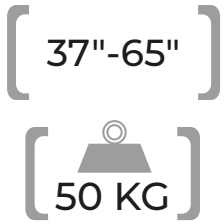

LP7844M

Item No.	LP7844M
Compatible TV:	32-55 Pulg
Dimensiones:	100x500x2186mm
VESA Compatible:	75x75,100x100,100x150,150x100, 100x200,200x100,150x50, 200x200,200x300,300x200, 200x400,400x200,300x300, 300x400,400x300,350x350, 400x400
VESA Max:	600x400mm
VESA Min:	200x200mm
Carga:	50 kg
Perfil:	100 mm
Altura Regulable:	1090~1870mm
Fuente de Alimentación:	Entrada: CA 100~240V, 50/60Hz; Salida: CC 29V, 1,8A
Longitud del Cable de alimentación:	1,5 m
Acabado de la superficie:	Recubrimiento en polvo
Material:	Acero
Color:	Negro mate
Instalación:	Dentro del mueble o gabinete
Tipo de Controlador:	Control Remoto por Radiofrecuencia (RF)
Indicador de dirección:	Si