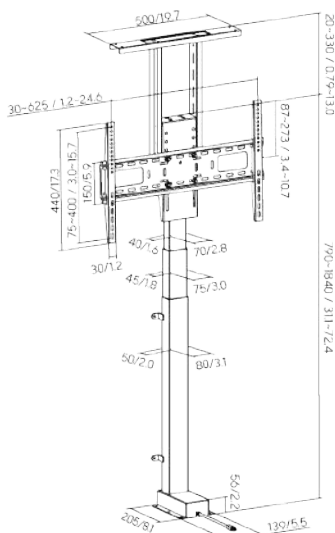

LP66E46ML

[37"-65"]

600X400

[60 KG]

Control vía Tuyo app
o control remoto

Función Anti-Colisión

Item No.	LP66E46ML
Compatible TV:	37-65 Pulg
Dimensiones:	205x660x810~2170mm
VESA Compatible:	200x200,200x300,300x200, 200x400,400x200,300x300, 300x400,400x300,600x200, 350x350,400x400,600x300, 400x600,600x400mm
VESA Max:	600x400mm
VESA Min:	200x200mm
Carga:	60 kg
Perfil:	+10°~-10°
Altura Regulable:	Acero al Carbono
Fuente de Alimentación:	Entrada: CA 100~240V, 50/60Hz; Salida: CC 29V, 1,8A
Longitud del Cable de alimentación:	1,5 m
Material:	Acero, Aluminio, Plástico
Acabado de la superficie:	Recubrimiento en polvo
Color:	Negro mate
Instalación:	Dentro del mueble o gabinete
Tipo de Controlador:	Control Remoto por Radiofrecuencia (RF)
Indicador de dirección:	Si