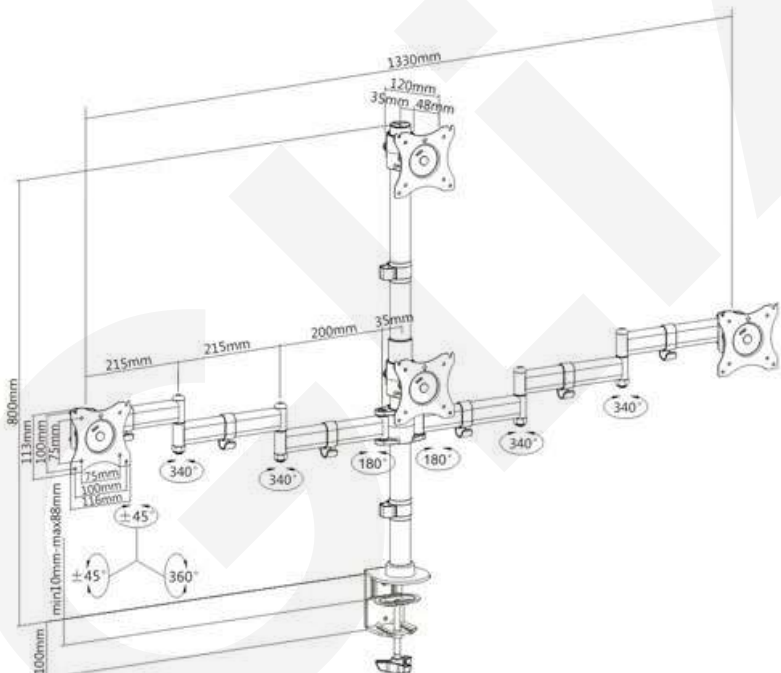

# LDT07C046

[ 13"-27" ]

VESA  
75X75  
10X100

+45°~-45°

[ 8 KG ]

+180°~-180°

+45°~-45°

SKU	LDT07C046
Compatible TV:	13-27 Pulg
VESA Compatible:	75x75, 100x100mm
Carga:	8 kg ( Por pantalla)
Giro:	+45°~-45°
Inclinación:	+45°~-45°
Rotación:	+180°~-180°
Brazo extendido::	630 mm
Altura del poste:	800 mm
Altura del poste:	40.7 cm
Grosor de escritorio sugerido:	Abrazadera: 10~88mm Ojal: 10~80mm
Material:	Acero
Acabado de la superficie:	Recubrimiento en polvo
Color:	Negro
Instalación:	Abrazadera, ojal