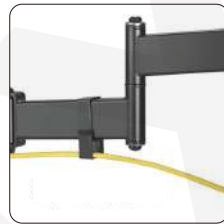

# LDA36442

[ 32" - 55" ]

400X400

+3°~-3°

[ 25 KG ]

+90°~-90°

+10°~-15°

Diseño de ojo de cerradura

Brazos articulados de movimiento completo

Gestión cables

## Item No.

LDA36442

Compatible TV:	32-55 Pulg
Dimensiones:	400x400x76~322mm
VESA Compatible:	75x75,100x100,200x200, 300x300,400x400mm
VESA Max:	400x400mm
VESA Min:	75x75mm
Carga:	25 kg
Giro:	+90°~-90°
Inclinación:	+10°~-15°
Nivelación:	+3°~-3°
Extensión del brazo:	76~322mm
Diámetro del Tubo:	2.8~5 cm
Color:	Negro
Material:	Acero
Montaje en:	Poste, Tubo
Gestión de cables:	Si