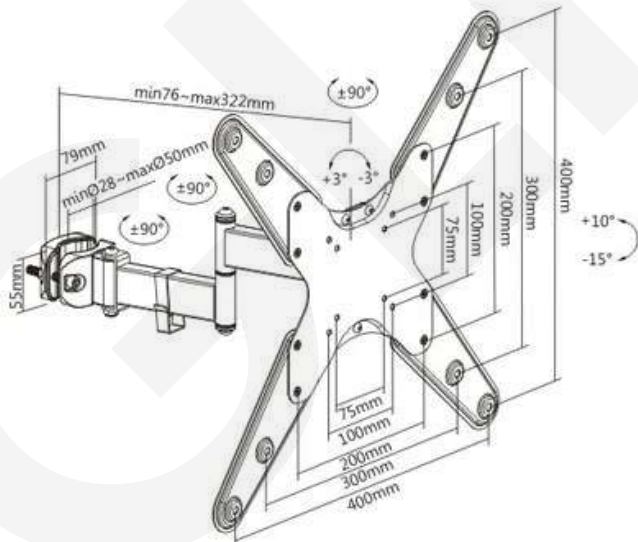

# LDA36442

[ 32" - 55" ]

400X400

+3°~-3°

[ 25 KG ]

+90°~-90°

+10°~-15°

Diseño de ojo de cerradura

Brazos articulados de movimiento completo

Gestión cables

## Item No.

LDA36442

Compatible TV:	32-55 Pulg
Dimensiones:	400x400x76~322mm
VESA Compatible:	75x75,100x100,200x200, 300x300,400x400mm
VESA Max:	400x400mm
VESA Min:	75x75mm
Carga:	25 kg
Giro:	+90°~-90°
Inclinación:	+10°~-15°
Nivelación:	+3°~-3°
Extensión del brazo:	76~322mm
Diámetro del Tubo:	2.8~5 cm
Color:	Negro
Material:	Acero
Montaje en:	Poste, Tubo
Gestión de cables:	Si