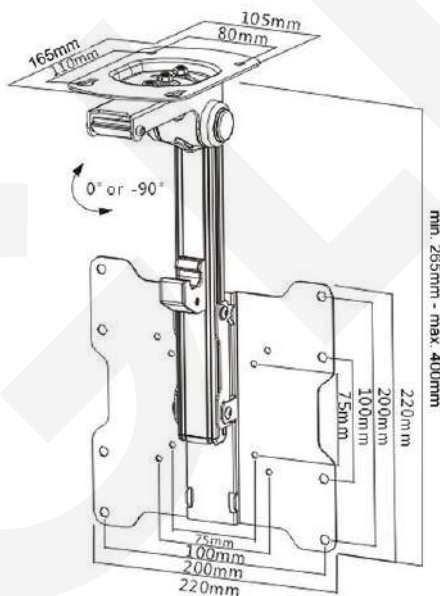

LCDCM222

[32"-37"]

200X200

[20 KG]

+0°~-90°

Altura ajustable

Item No.	LCDCM222
Compatible TV:	32-37 Pulg
Dimensiones:	220x171x265~400mm
VESA Compatible:	75x75,100x100,200x100, 200x200mm
VESA Max:	200x200mm
VESA Min:	75x75mm
Carga:	20 kg
Altura regulable:	270~400mm
Inclinación:	+0°~-90°
Perfil:	85mm
Material:	Acero, Aluminio
Acabado de la superficie:	Recubrimiento en polvo
Color:	Gris
Instalación:	Techo