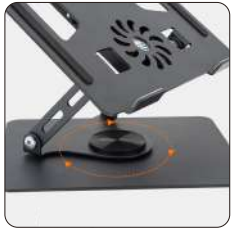

# LAP16

Base giratoria 360°

Diseño de aluminio

Ventilador dual de refrigeración

Item No.	LAP16
Compatible Laptop:	11-15.6 Pulg
Rotación de base:	360°
Carga:	5 kg
Material:	Silicona, aleación de aluminio
Acabado de la superficie:	Oxidación Anódica de Aluminio Pulido con Chorro de Arena
Color:	Negro
Instalación:	Encima del escritorio
Cooler:	Si

## CARACTERÍSTICAS

- Rotación de 360°: perfecta para una mejor experiencia de visualización
- Diseño ergonómico: eleva la pantalla al nivel de los ojos para un mejor ángulo de visión.
- Buena ventilación: el diseño abierto ofrece una mayor circulación de aire y funciona como un disipador de calor.
- Las almohadillas antideslizantes evitan arañazos o rozaduras.
- Ángulo de visión ajustable: para una posición de visualización óptima
- Mecanismo de plegado: totalmente plegable para almacenamiento o transporte plano.
- Tope de seguridad para repisa: evita que sus dispositivos se resbalen