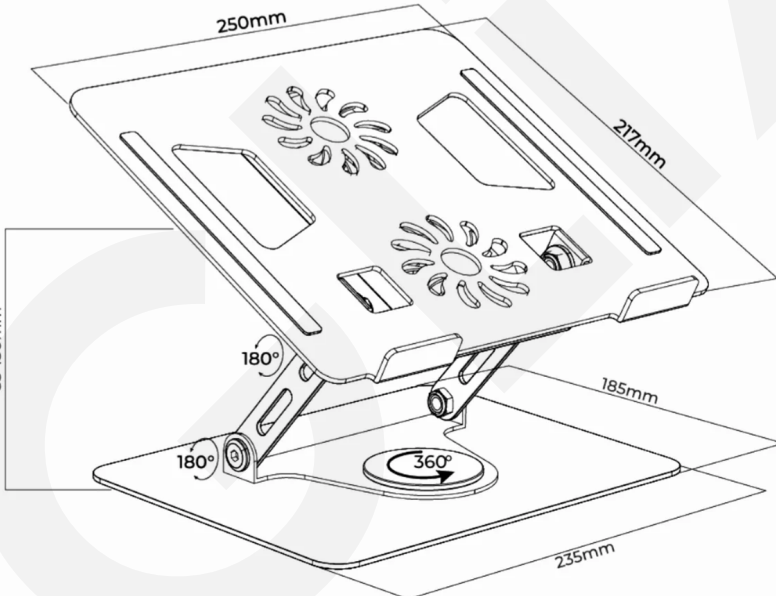

# LAP16

Base giratoria 360°

Diseño de aluminio

Ventilador dual de refrigeración

Item No.	LAP16
Compatible Laptop:	11-15.6 Pulg
Rotación de base:	360°
Carga:	5 kg
Material:	Silicona, aleación de aluminio
Acabado de la superficie:	Oxidación Anódica de Aluminio Pulido con Chorro de Arena
Color:	Negro
Instalación:	Encima del escritorio
Cooler:	Si

## CARACTERÍSTICAS

- Rotación de 360°: perfecta para una mejor experiencia de visualización
- Diseño ergonómico: eleva la pantalla al nivel de los ojos para un mejor ángulo de visión.
- Buena ventilación: el diseño abierto ofrece una mayor circulación de aire y funciona como un disipador de calor.
- Las almohadillas antideslizantes evitan arañazos o rozaduras.
- Ángulo de visión ajustable: para una posición de visualización óptima
- Mecanismo de plegado: totalmente plegable para almacenamiento o transporte plano.
- Tope de seguridad para repisa: evita que sus dispositivos se resbalen