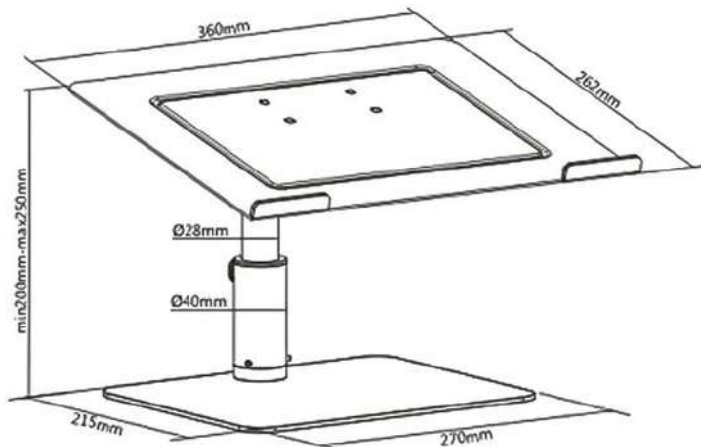

LAP073

Ajustable en altura

Diseño Ergonomico

Antideslizante

Item No.	LAP073
Compatible Laptop:	11-17 Pulg
Dimensiones:	270x215x250mm
Carga:	15 kg
Diametro de tubo:	28~40mm
Rango del altura:	200~250mm
Material:	Aluminio, Acero
Acabado de la superficie:	Recubrimiento en polvo
Color:	Plateado
Instalación:	Encima del escritorio