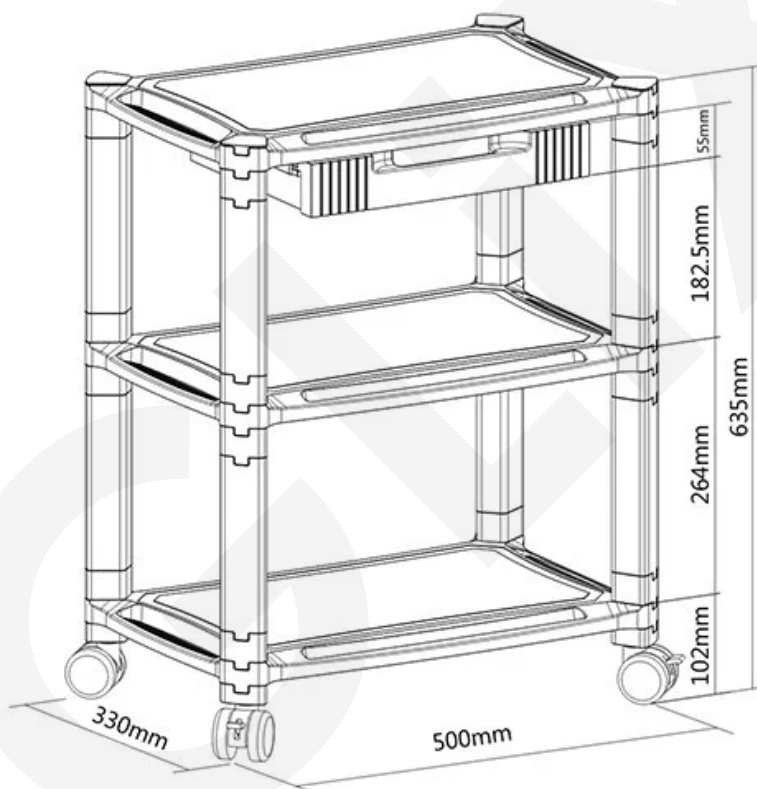

IMP5L

Gestión de cables

Altura regulable

Gestión de cables

SKU	IMP5L
Compatible:	Impresora
Dimensiones:	500x330x635mm
Carga:	10 kg (por capa)
Cantidad de estante:	3
Material:	Plástico ABS
Cajón:	Si
Altura regulable:	Si