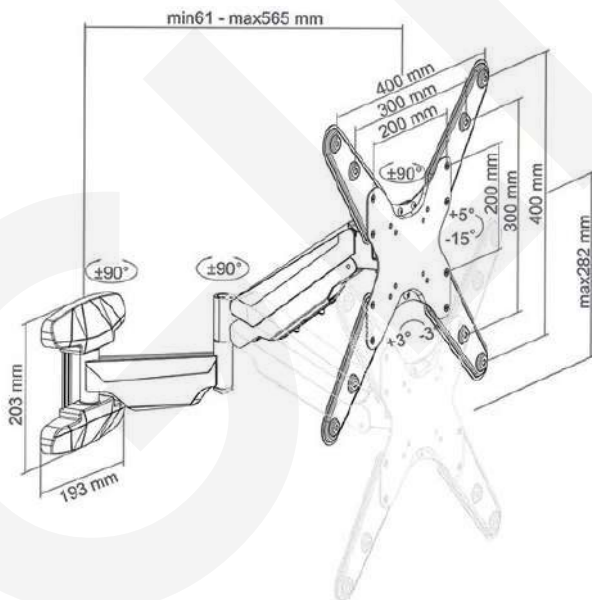

GSP500

[32"-55"]

400X400

+3°~-3°

[30 KG]

+90°~-90°

+5°~-15°

Gestión de cables

Item No.	GSP500
Compatible TV:	32-55 Pulg
VESA Compatible:	75x75,100x100,200x100, 200x200,300x300,400x200, 400x300,400x400mm
VESA Max:	400x400mm
VESA Min:	75x75mm
Carga:	30 kg
Brazo extendido:	6~56cm
Giro:	+90°~-90°
Inclinación:	+5°~-15°
Nivelación:	+3°~-3°
Material:	Acero, Aluminio, Plástico
Acabado de la superficie:	Recubrimiento en polvo
Color:	Negro mate
Instalación:	Pared de Concreto o Drywall Reforzado
Gestión de cables	Si