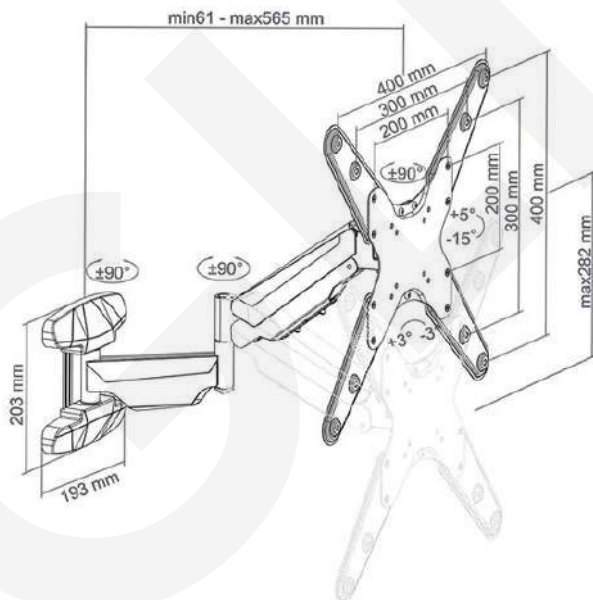

# GSP500

[ 32"-55" ]

400X400

+3°~-3°

[ 30 KG ]

+90°~-90°

+5°~-15°

Gestión de cables

Item No.	GSP500
Compatible TV:	32-55 Pulg
Dimensiones:	400x400x450mm
VESA Compatible:	75x75,100x100,200x100, 200x200,300x300,400x200, 400x300,400x400mm
VESA Max:	400x400mm
VESA Min:	75x75mm
Carga:	30 kg
Brazo extendido:	6~56cm
Giro:	+90°~-90°
Inclinación:	+5°~-15°
Nivelación:	+3°~-3°
Material:	Acero, Aluminio, Plástico
Acabado de la superficie:	Recubrimiento en polvo
Color:	Negro mate
Instalación:	Pared de Concreto o Drywall Reforzado
Gestión de cables	Si