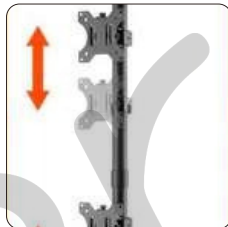

FM810W2T02V

[13"-32"]
[8 KG]

VESA
75X75
10X100
+45°~-45°

+180°~-180°
+45°~-45°

Gestión de cables y ranuras para herramientas

Ajuste de altura independiente

Placa VESA desmontable

SKU	M12T02V
Compatible Monitores:	13-32 Pulg
VESA Compatible:	75x75,100x100mm
Carga:	8 kg (Por pantalla)
Giro:	+45°~-45°
Inclinación:	+45°~-45°
Rotación:	+180°~-180°
Altura del poste:	905mm
Material:	Acero
Acabado Superficial:	Recubrimiento de Polvo
Color:	Negro
Fijación:	Encima del Escritorio
Gestión de cables:	Si