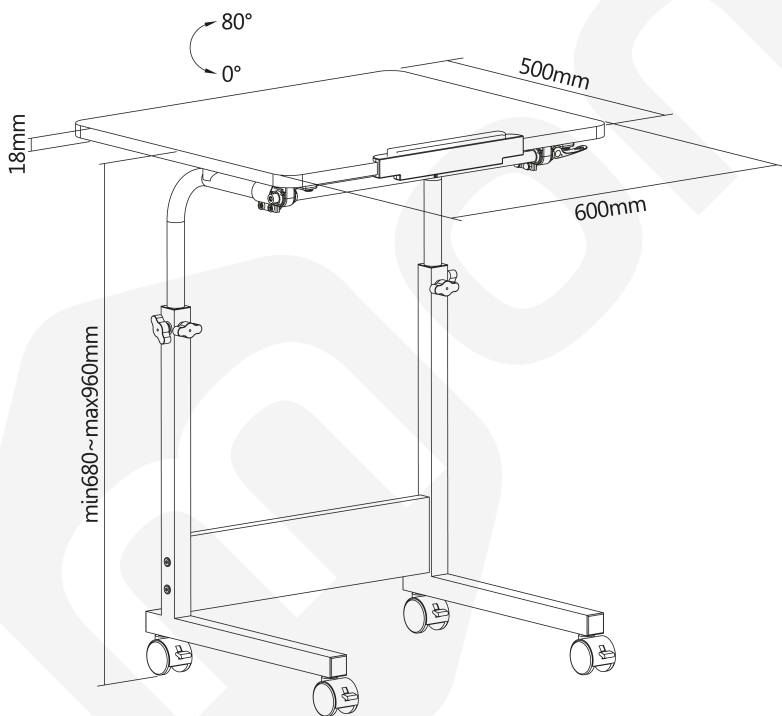

FWS103

SKU	FWS103
Tamaño del tablero:	600x500mm
Espesor de la mesa:	18mm
Inclinación del tablero:	0~80°
Altura regulable:	680-960mm
Ajuste de altura:	Manual
Material:	Tablero de partículas y Melamina
Color:	Teca y blanco