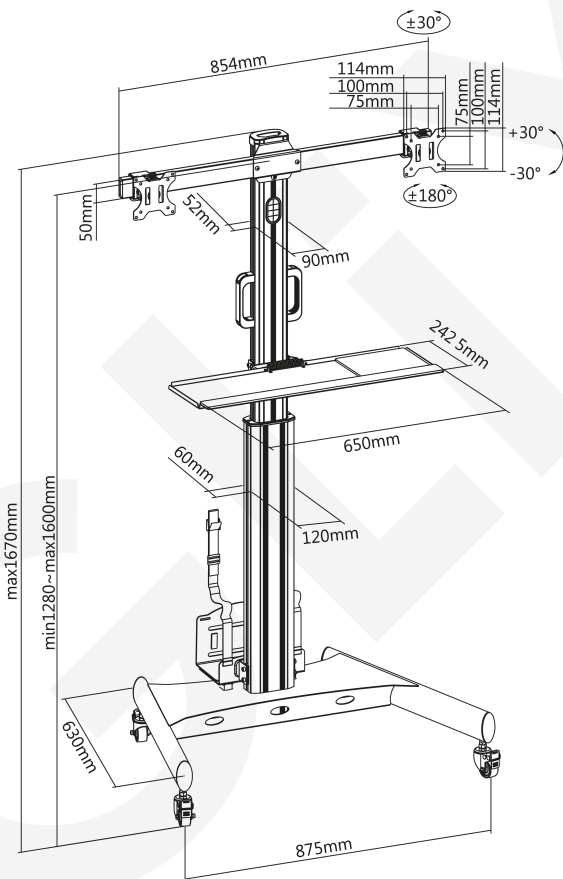

FWS052

Ajuste de altura

Gestión de cables

Soporte para CPU

SKU:

Compatible Monitor:	13-32 Pulg
Dimensiones:	1280~1670x875x630xmm
VESA Compatible:	75x75,100x100mm
Carga:	8 kg (Por pantalla)
Carga de la bandeja:	2 kg
Rango de altura:	1280~1670mm
Giro:	+30°~-30°
Inclinación:	+30°~-30°
Rotación:	+180°~-180°
Material:	Acero, Aluminio
Color:	Textura Fina Negro
Instalación:	Piso
Base Móvil:	Si - Rueda con frenos
Placa VESA de liberación rápida:	Si
Ajuste de altura:	Manual