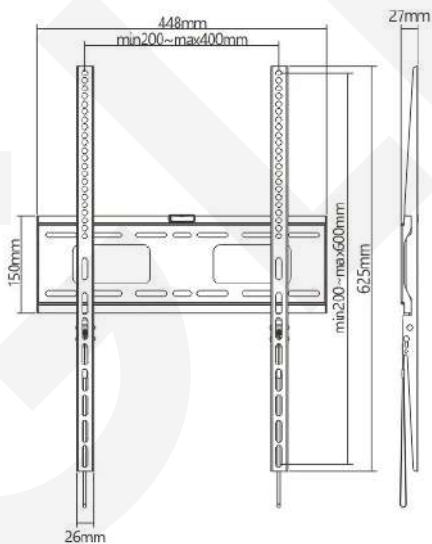

FV46

[37"-75"]

400X600

[75 KG]

Orificio de bloqueo antirrobo

Nivel de burbuja

Item No.	FV46
Compatible TV:	37-75 Pulg
Dimensiones:	448x625x27mm
VESA Compatible:	200x200,300x200,300x300,400x200,400x300,400x400,400x600mm
VESA Max:	400x600mm
VESA Min:	200x200mm
Perfil:	75 kg
Brazo extendido:	27mm
Material:	Acero
Acabado de la superficie:	Recubrimiento en polvo
Color:	Negro mate
Instalación:	Pared de Concreto o Drywall Reforzado
Anti-robot:	Si (se requiere de un candado adicional)
Nivel burbuja:	Si, incorporado