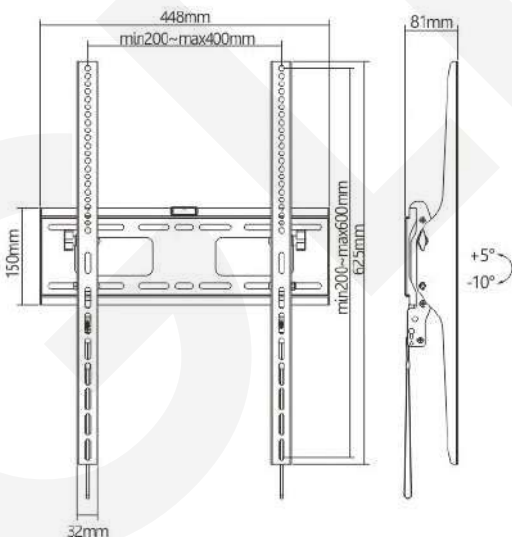

FV46T

[32"-75"]

400X600

[75 KG]

+5°~-10°

Diseño bloqueable

Inclinación sin herramientas

Item No.	FV46T
Compatible TV:	32-75 Pulg
Dimensiones:	448x625x81mm
VESA Compatible:	200x200,300x200,300x300,400x200,400x300,400x400,400x600mm
VESA Max:	400x600mm
VESA Min:	200x200mm
Carga:	75 kg
Inclinación:	+5°~-10°
Distancia de pared:	81mm
Material:	Acero
Acabado de la superficie:	Recubrimiento en polvo
Color:	Negro mate
Antirrobo:	Si (no incluye candado)
Instalación:	Pared de Concreto o Drywall Reforzado