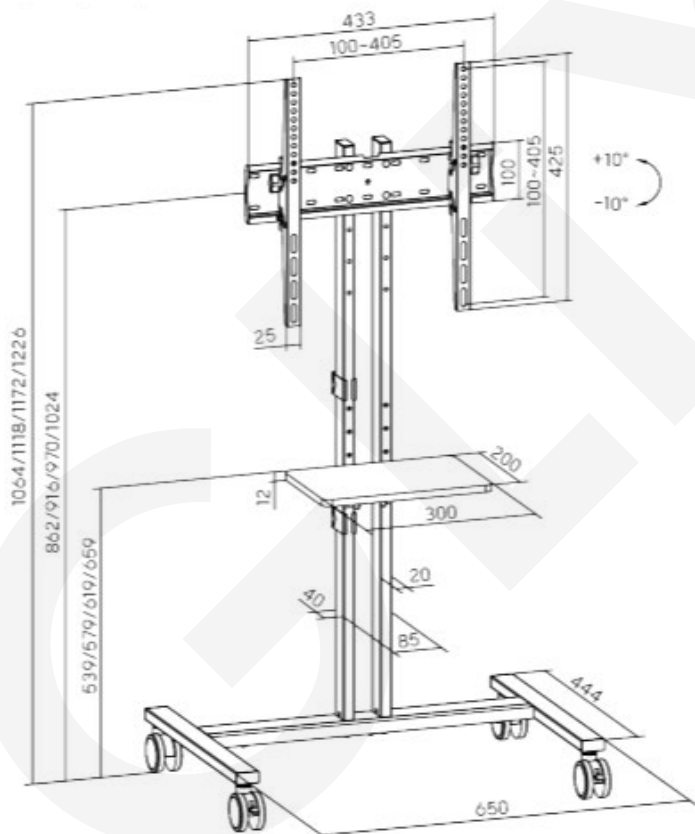

# FS4744T02W

## Item No.

**FS4744T02W**

Compatible TV:	34-55 Pulg
Dimensiones:	650x444x1226mm
VESA Compatible:	200x200,300x200,400x200, 300x300,400x300,400x400
VESA Max:	400x400mm
VESA Min:	200x200mm
VESA Min:	200x200mm
Carga:	35 kg
Carga del estante:	5 kg
Rango de altura:	862~1024mm
Tamaño de columna:	40x20x1,5, 50x20x1,5
Inclinación:	+10°~-10°
Columna material:	Acero
Material:	Madera,plástico,acero
Acabado de columna:	Recubrimiento en polvo
Color:	Textura fina en blanco y madera
Instalación:	Piso
Base Móvil:	Si - Ruedas con freno
Gestión de cables:	Si