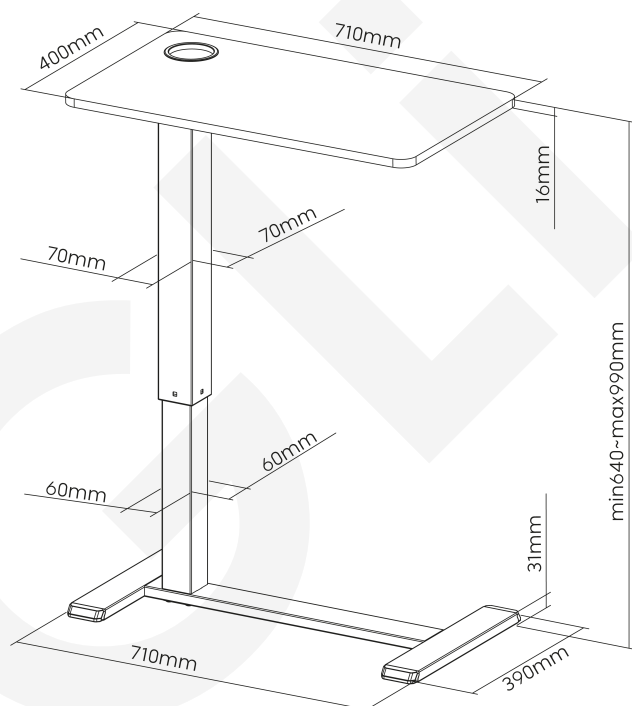

# FMT022

Ruedas ocultas

Manija para altura regulable

Ranura para taza empotrada

SKU	FMT022
Dimensiones:	71x40x64~99 cm
Espesor de la mesa:	1.6cm
Carga de la superficie:	7 kg
Rango de altura:	64~99cm
Medida del tablero:	71x40cm
Diseño de columna:	Columna inversa
Segmentos de columna:	Columna de 2 etapas
Tamaño de columna:	4x7, 4.5x7.5, 5x8 cm
Cantidad de patas:	2
Material:	Tablero de partículas y Melamina,Acero,Plástico
Color de patas:	Blanco