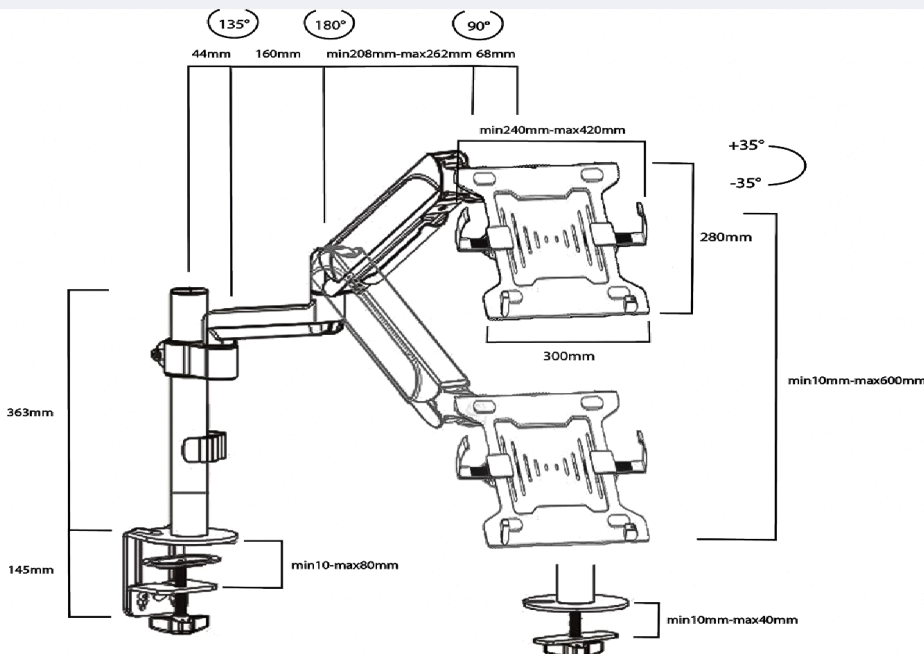

SKU

M16C012/BLAP2-K

RACK SOPORTE PARA LAPTOP

GLIXCO

CARACTERÍSTICAS

- Compatible Laptops: 10-15.6 Pulg
- Dimensiones de bandeja: 280x240~420mm
- Carga: 4.5 kg
- Altura del Poste: 360mm
- Extensión del brazo: 445mm
- Giro: +90°~-90°
- Inclinación: +35°~-35°
- Rotación: +180°~-180°
- Espesor del escritorio: Tipo Prensa: 1~8 cm
- Perno Pasante: 1~4 cm
- Material: Aluminio, Plástico, Acero
- Color: Negro

DIMENSIONES