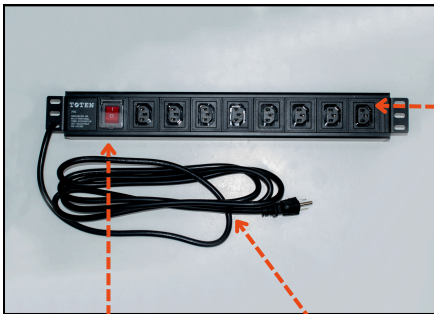

PD08019002

INCLUYE

8 TOMAS C13

TORNILLOS

INTERRUPTOR
DE ENCENDIDO

CABLE DE 3 METROS
CON ENCHUFE
NEMA 5-15P

Item No.

PD08019002

Dimensiones: 48.4x6x4.6 cm

Cable eléctrico: 3 Mts x 16AWG

N° de Tomacorrientes: 8 Tomas C13

Enchufe: Nema 5-15P

Tensión nominal: 220-250V

Capacidad eléctrica: 15 A

Frecuencia: 50-60Hz

Certificación: CE, ROHS

Rango de temperatura: -25 a 85 °C

Material: Carcasa de Acero & Aluminio

DIMENSIONES