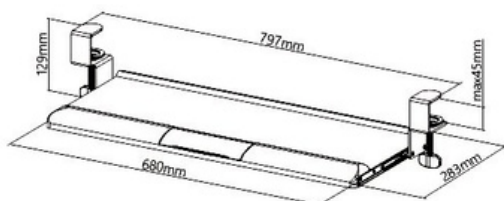

KBT08

Abrazadera con almohadilla de goma

Compartimento de almacenamiento

SKU: KBT08

- Ancho: 797mm
- Profundidad: 283mm
- Dimensión bandeja: 680x283mm
- Carga: 5 kg
- Material: Acero, Plástico
- Color: Negro

DIMENSIONES