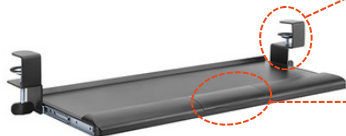

KBT08

Abrazadera con almohadilla de goma

Compartimento de almacenamiento

SKU: KBT08

- Ancho: 797mm
- Profundidad: 283mm
- Dimensión bandeja: 680x283mm
- Carga: 5 kg
- Material: Acero, Plástico
- Color: Negro