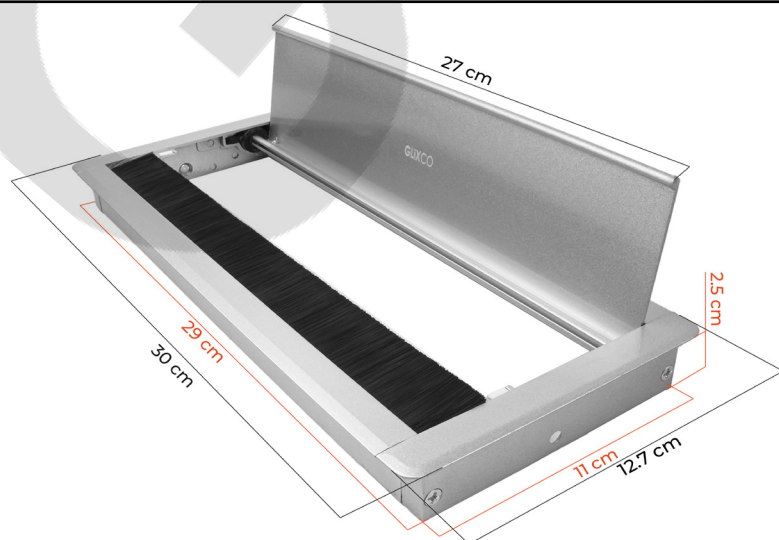

CAB2T30S

TAPA PASACABLES  
DE ALUMINIO

## CARACTERÍSTICAS

Cubierta de aluminio

Tapa con cierre lento

Cepillo protector

## DIMENSIONES DEL PRODUCTO