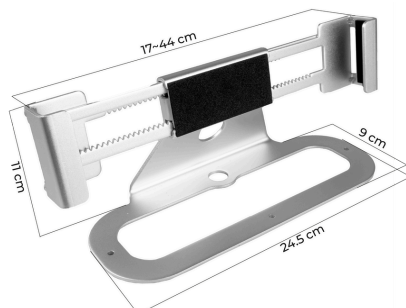

# B1405

|                |              |
|----------------|--------------|
| Item No.       | B1405        |
| • Ancho:       | 17~44 cm     |
| • Altura:      | 11 cm        |
| • Profundidad: | 9 cm         |
| • Material:    | Metal, acero |
| • Color:       | Color: Plata |

## DIMENSIONES