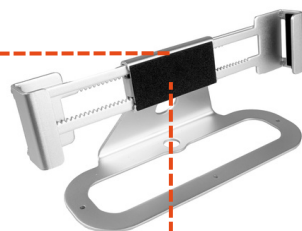

# B1405

|                |              |
|----------------|--------------|
| Item No.       | B1405        |
| • Ancho:       | 17~44 cm     |
| • Altura:      | 11 cm        |
| • Profundidad: | 9 cm         |
| • Material:    | Metal, acero |
| • Color:       | Color: Plata |

Cerradura de seguridad

Almohadillas

## DIMENSIONES