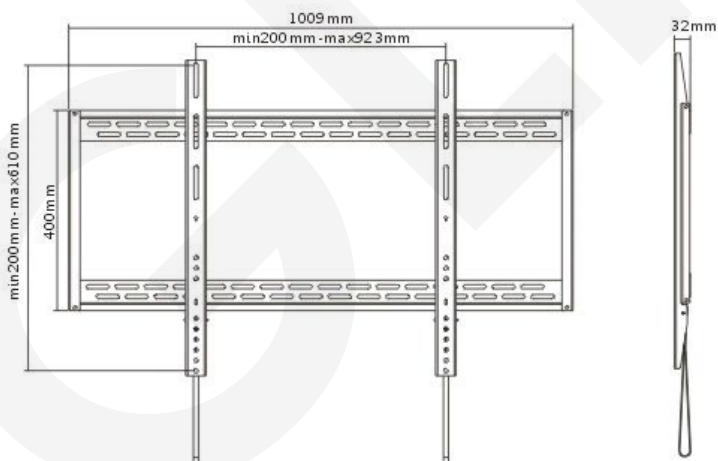

# F90XL

[ 60"-100" ]

900X600

[ 100 KG ]

**Cierres automáticos de resorte con cordones de desenganche rápido**

Item No.	F90XL
Compatible TV:	60-100 Pulg
Dimensiones:	1009x630x32mm
VESA Compatible:	200x200,300x300,400x200, 400x400,600x400,800x400, 800x600,900x600mm
VESA Max:	900x600mm
VESA Min:	200x200mm
Carga:	100 kg
Perfil:	32mm
Material:	Acero al Carbono
Acabado de la superficie:	Recubrimiento en polvo
Color:	Negro mate
Instalación:	Pared sólida, perno doble (406mm/450mm/600mm)