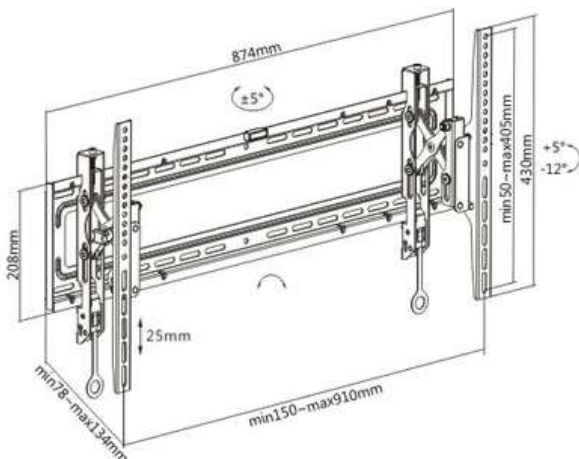

F85T

[50"-90"]
[70 KG]

800X400

+3°~-12°

+5°~-5°

Gestor de cables

Nivel de burbuja

Item No.	F85T
Compatible TV:	43-90 Pulg
Dimensiones:	134x874x430mm
VESA Compatible:	200x200,300x200,300x300,400x200,400x300,400x400,600x400,800x400
VESA Max:	800x400mm
VESA Min:	200x200mm
Carga:	70 kg
Brazo extendido:	69~635mm
Giro:	+5°~-5°
Inclinación:	+5°~-12°
Nivel de pantalla:	25mm
Distancia de pared:	78~134mm
Material:	Acero, Plástico
Acabado de la superficie:	Recubrimiento en polvo
Color:	Negro
Instalación:	Pared de Concreto o Drywall Reforzado
Anti-roboto:	Si
Nivel burbuja:	Nivel de burbuja con gancho