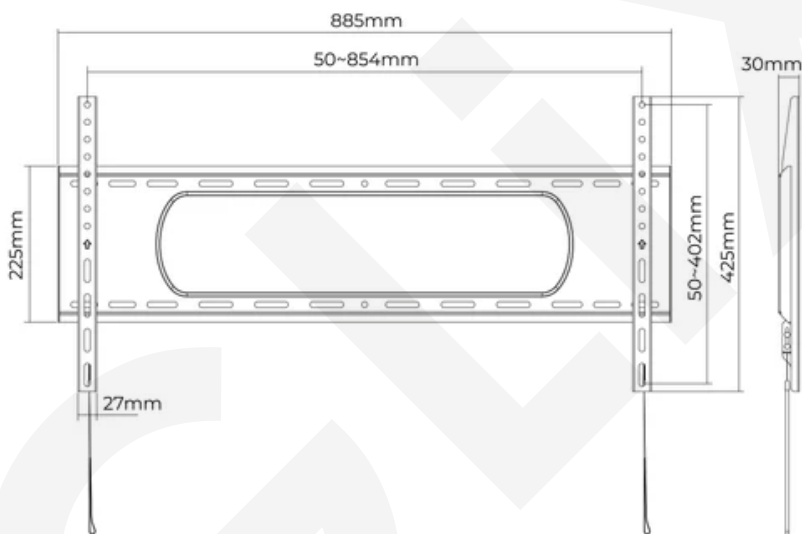

# F80

[ 43"-90" ]

VESA  
75X75  
10X100

[ 80 KG ]

SKU	F80
Compatible Monitores:	43-90 Pulg
VESA Compatible:	50x50,75x75,100x100,100x150,150x100,100x200,200x100,150x150,200x200,200x300,300x200,200x400,400x200,300x300,300x400,400x300,600x200,400x400,600x300,600x400,700x400,800x400mm
Carga:	80 kg
Perfil:	30mm
Material:	Acero
Acabado de la superficie:	Recubrimiento en polvo
Material:	Acero, Aluminio, Plástico
Color:	Negro mate
Instalación:	Pared de Concreto o Drywall Reforzado
Indicador de dirección:	Si