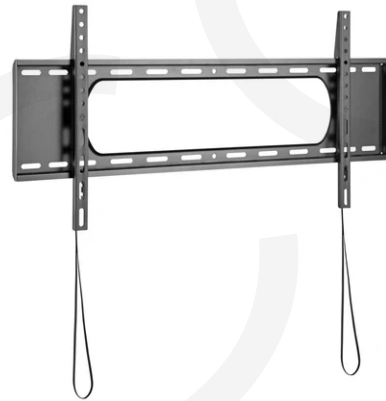

# F80

[ 43"-90" ]

VESA  
75X75  
10X100

[ 80 KG ]

SKU	F80
Compatible Monitores:	43-90 Pulg
VESA Compatible:	50x50,75x75,100x100,100x150,150x100,100x200,200x100,150x150,200x200,200x300,300x200,200x400,400x200,300x300,300x400,400x300,600x200,400x400,600x300,600x400,700x400,800x400mm
Carga:	80 kg
Perfil:	30mm
Material:	Acero
Acabado de la superficie:	Recubrimiento en polvo
Material:	Acero, Aluminio, Plástico
Color:	Negro mate
Instalación:	Pared de Concreto o Drywall Reforzado
Indicador de dirección:	Si