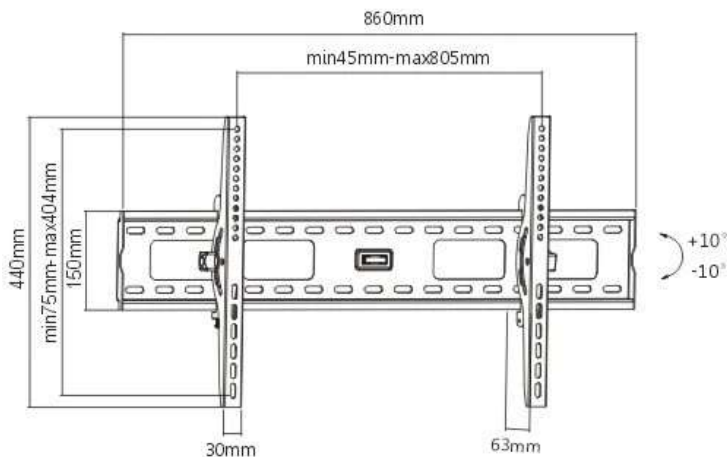

F80T

[37"-85"]

800X400

+10°~-10°

[75 KG]

Nivel de burbuja integrado para facilitar la alineación de la instalación.

Item No.	F80T
Compatible TV:	37-85 Pulg
Dimensiones:	860x440x63mm
VESA Compatible:	200x200,300x300, 400x200,400x400, 600x400,800x400mm
VESA Max:	800x400mm
VESA Min:	200x200mm
Carga:	75 kg
Inclinación:	+10°~-10°
Material:	Acero al Carbono
Acabado de la superficie:	Recubrimiento en polvo
Color:	Negro mate
Instalación:	Pared de Concreto o Drywall Reforzado
Nivel burbuja:	Nivel de burbuja incorporado