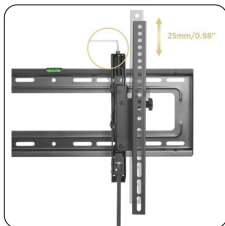

F65T

[37"-80"]

VESA
Compatible
600X400

+5°~-12°

[Carga
70 KG]

+5°~-5°

Item No.	F65T
Compatible con :	37 a 80 Pulg
Capacidad de Carga :	70 Kg
Vesa :	600x400 mm
Altura Regulable:	±25mm
Angulo de Inclinación :	+5°~-12°
Giro:	+5° ~ -5°
Material :	Acero al carbono
Distancia de pared:	78~134 mm
Color :	Negro mate
Instalación :	Pared de Concreto o Drywall Reforzado