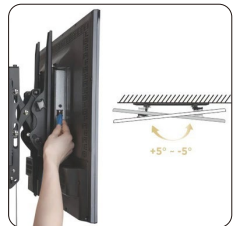

F65T

[37"-80"]

VESA
Compatible
600X400

+5°~-12°

[Carga
70 KG]

+5°~-5°

Item No.	F65T
Compatible con :	37 a 80 Pulg
Capacidad de Carga :	70 Kg
Vesa :	600x400 mm
Altura Regulable:	±25mm
Angulo de Inclinación :	+5°~-12°
Giro:	+5° ~ -5°
Material :	Acero al carbono
Distancia de pared:	78~134 mm
Color :	Negro mate
Instalación :	Pared de Concreto o Drywall Reforzado