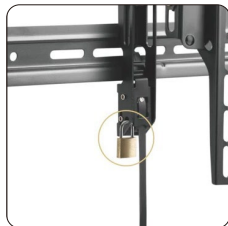

F65T

[37"-80"]

VESA
Compatible
600X400

+5°~-12°

[Carga
70 KG]

+5°~-5°

Item No.	F65T
Compatible con :	37 a 80 Pulg
Capacidad de Carga :	70 Kg
Vesa :	600x400 mm
Altura Regulable:	±25mm
Angulo de Inclinación :	+5°~-12°
Giro:	+5° ~ -5°
Material :	Acero al carbono
Distancia de pared:	78~134 mm
Color :	Negro mate
Instalación :	Pared de Concreto o Drywall Reforzado