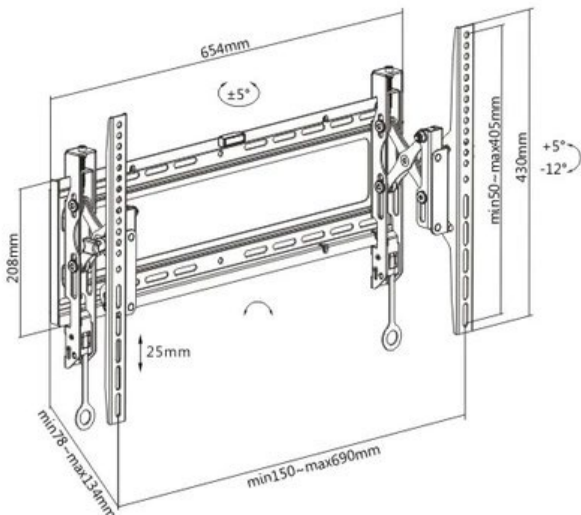

F65T

[37"-80"]

VESA
Compatible
600X400

+5°~-12°

[Carga
70 KG]

+5°~-5°

Item No.	F65T
Compatible con :	37 a 80 Pulg
Capacidad de Carga :	70 Kg
Vesa :	600x400 mm
Altura Regulable:	±25mm
Angulo de Inclinación :	+5°~-12°
Giro:	+5° ~ -5°
Material :	Acero al carbono
Distancia de pared:	78~134 mm
Color :	Negro mate
Instalación :	Pared de Concreto o Drywall Reforzado