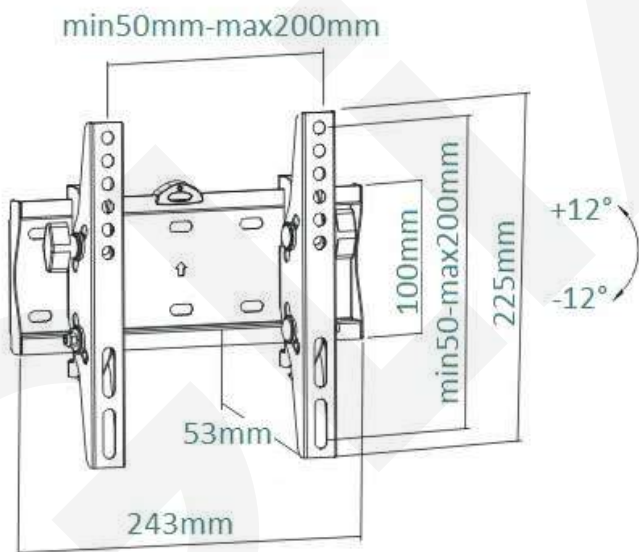

F20T

[32"-43"]

200X200

+12°~-12°

[30 KG]

Item No.	F20T
Compatible TV:	32-43 Pulg
Dimensiones:	243x225x53mm
VESA Compatible:	75x75,100x100,200x100, 200x200mm
VESA Max:	200x200mm
VESA Min:	75x75mm
Carga:	30 kg
Inclinación:	+12°~-12°
Distancia de pared:	53 mm
Material:	Acero
Acabado de la superficie:	Recubrimiento en polvo
Color:	Negro
Instalación:	Pared de Concreto o Drywall Reforzado