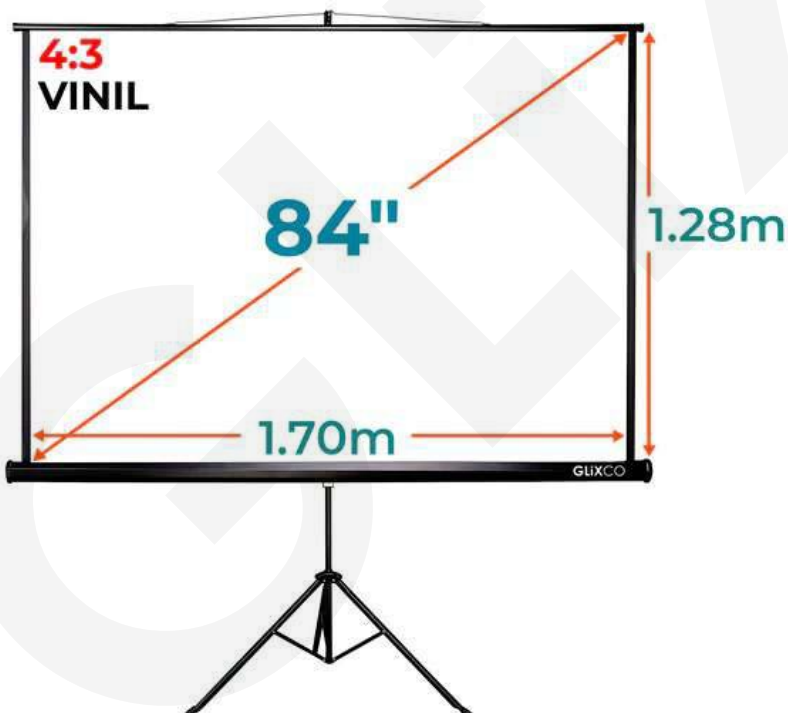

ET84V43

Retractable

Ángulo de visión
160°

SKU	ET84V43
Tamaño de visualización:	1.70x1.28 m
Diagonal:	84 Pulg
Formato:	4:3
Material de pantalla:	Vinil
Grosor de Pantalla:	0.42mm
Borde:	3 cm
Ángulo de visión:	160°
Ganancia:	1.3
Montaje:	Piso
Color de Pantalla:	Blanco
Color de Trípode:	Negro
Lavable:	Si
Antireflex:	100%