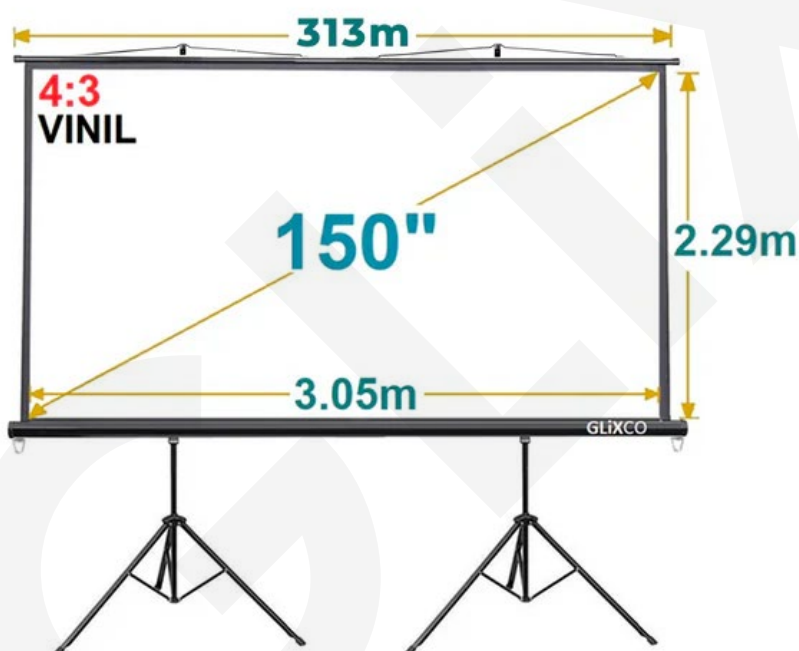

# ET150V43

Vista de 160°

Elevación manual

Gancho

Item No.	ET150V43
Tamaño de visualización :	3.05x2.29 m
Diagonal:	150 Pulg
Grosor de la Pantalla:	0,45mm
Borde:	3 cm
Formato:	4:3
Angulo de visión:	160°
Ganancia:	1.3
Montaje:	Piso
Color de Pantalla:	Blanco
Color de Trípode:	Negro
Material:	Vinil
Lavable:	Si
Material:	100%

#### CARACTERÍSTICAS

- Carcasa Metálica de acero con pintura al horno anticorrosivo
- Estructura de una pieza con Trípode desarmable
- Pantalla de Vinil, resistente al moho y hongos
- Fácil limpieza y lavable con agua y jabón
- Empaque en Caja de cartón