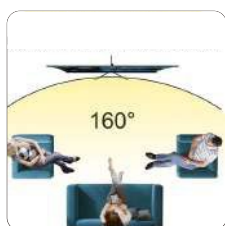

# ET150V43

Vista de 160°

Elevación manual

Gancho

Item No.	ET150V43
Tamaño de visualización :	3.05x2.29 m
Diagonal:	150 Pulg
Grosor de la Pantalla:	0,45mm
Borde:	3 cm
Formato:	4:3
Angulo de visión:	160°
Ganancia:	1.3
Montaje:	Piso
Color de Pantalla:	Blanco
Color de Trípode:	Negro
Material:	Vinil
Lavable:	Si
Material:	100%

#### CARACTERÍSTICAS

- Carcasa Metálica de acero con pintura al horno anticorrosivo
- Estructura de una pieza con Trípode desarmable
- Pantalla de Vinil, resistente al moho y hongos
- Fácil limpieza y lavable con agua y jabón
- Empaque en Caja de cartón