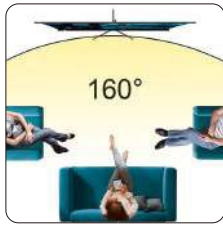

ET120FB43

Retractable

Angulo de visión
160°

SKU	ET120FB43
Tamaño de visualización:	2.44x1.83 m
Ancho de Borde:	3 cm
Color de Borde:	Negro
Grosor de la Pantalla:	0.42mm
Diagonal:	120 Pulg
Formato:	4:3
Angulo de visión:	160°
Ganancia:	1.3
Montaje:	Piso
Color de Pantalla:	Blanco
Color de Trípode:	Negro
Material de Pantalla:	Fibra de Vidrio
Lavable:	Si
Antireflex:	100%