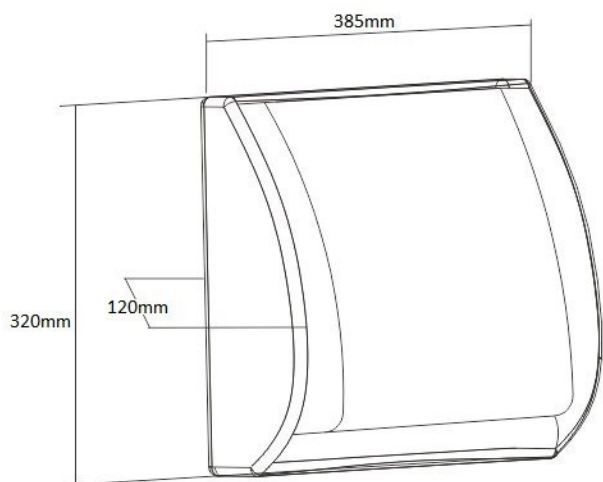

ERGO110 Standard Size

Dimensiones 385x320x120 mm

Materiales: Espuma viscoelástica, Velboa, Tejido de malla

Weight: 580 g

Funda extraíble
facilita el lavado

Banda elástica
facilita la fijación en su silla

Espuma viscoelástica de primera calidad sin olor